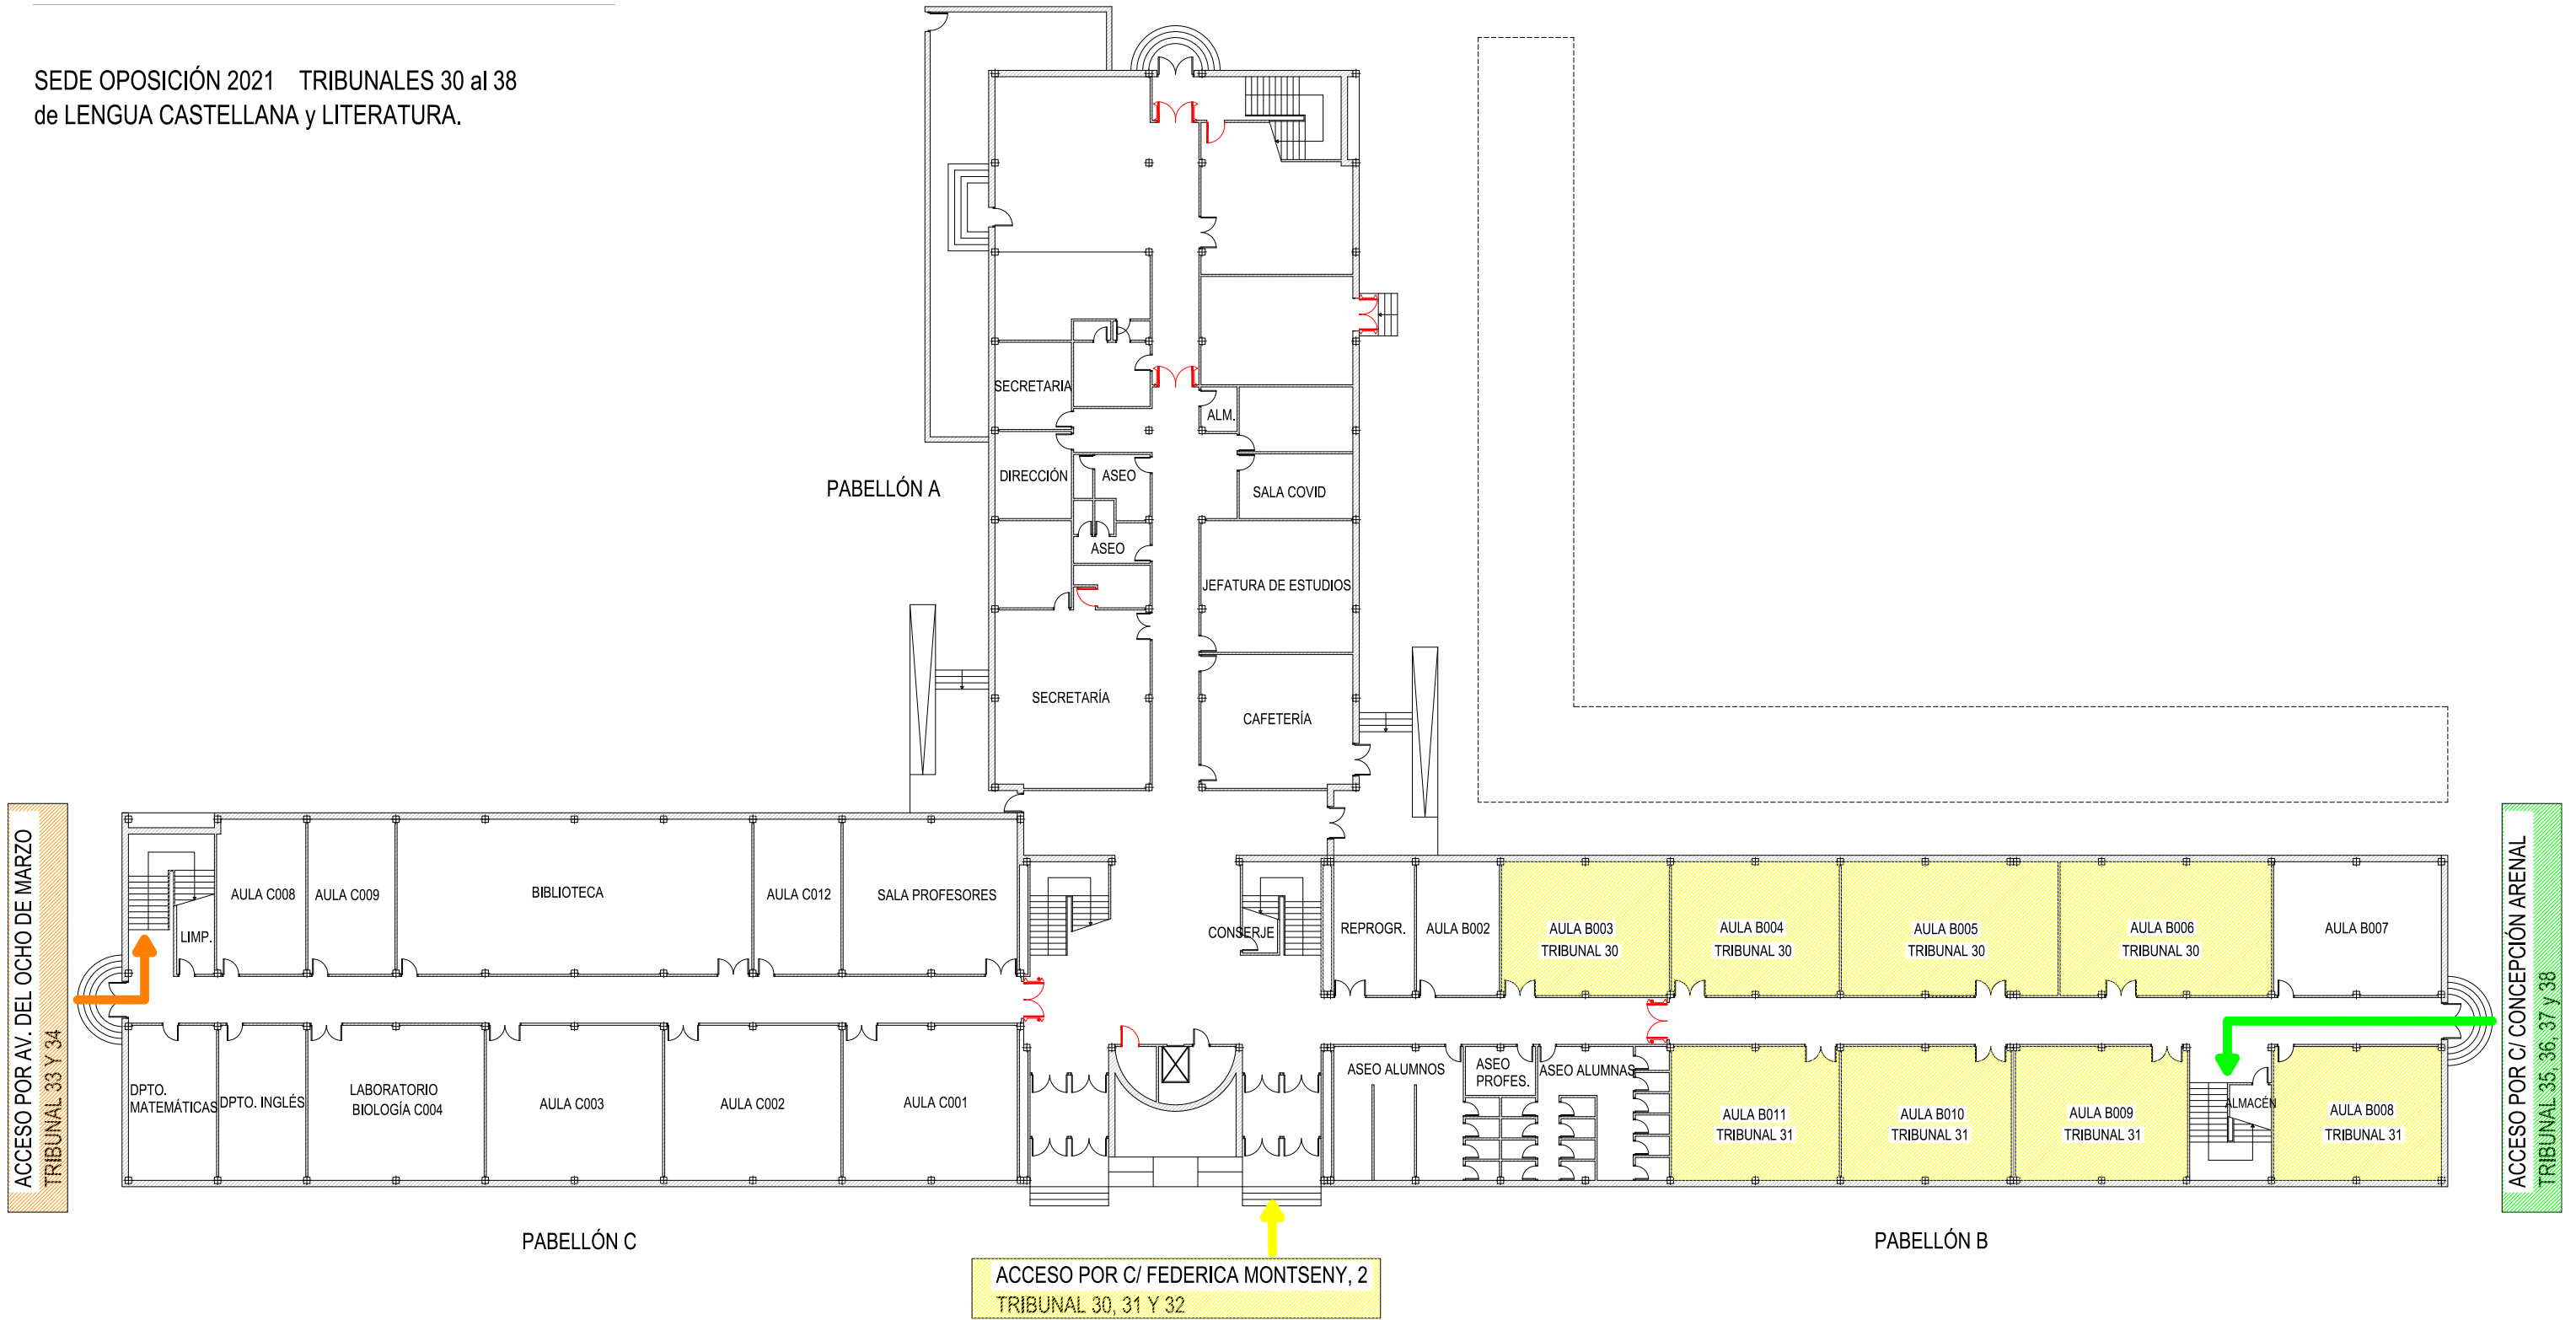

SEDE OPOSICIÓN 2021 TRIBUNALES 30 al 38  
de LENGUA CASTELLANA y LITERATURA.

# PLANTA BAJA